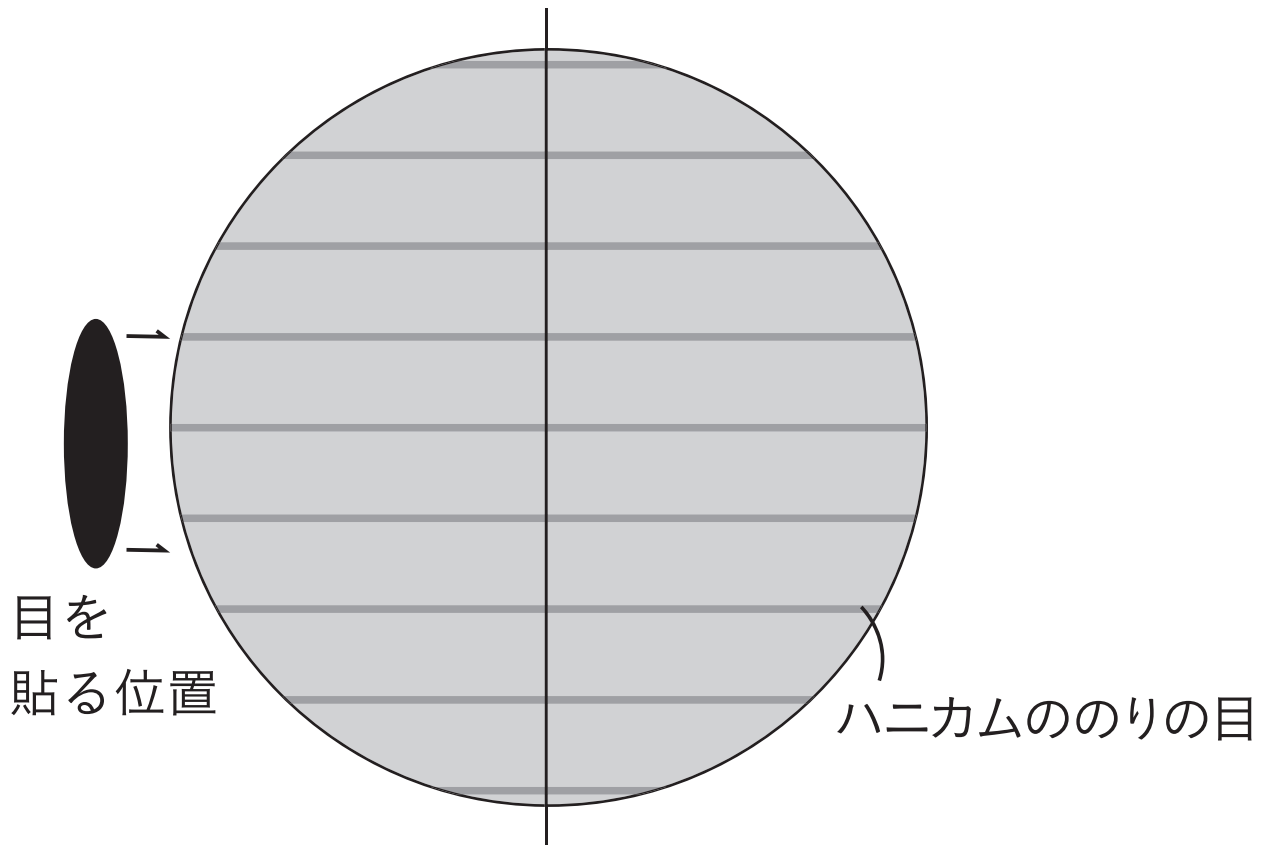

目玉の型紙 2枚

まゆ毛の型紙  
左右対称に2枚

目の型紙 ハニカムペーパー2枚、台紙2枚

型紙

- ..... 山折り
- 切り取り線

ガーランド型紙  
各 6 枚