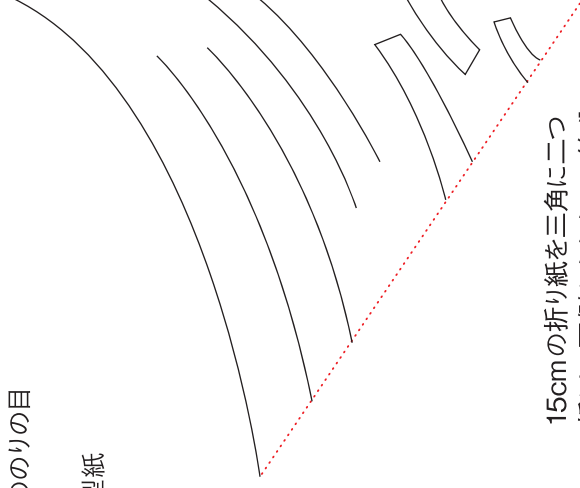

型紙

山折り

谷折り

切り取り線

コウモリ

クモの巣

15cmの折り紙を三角に二つ
折りし、両側からたたみ6等分に
なるように折る