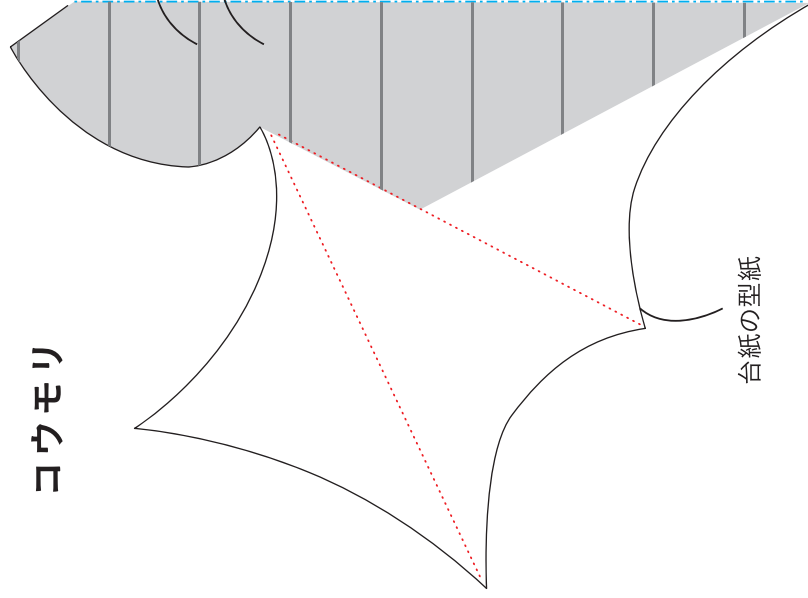

型紙

山折り

谷折り

切り取り線

コウモリ

クモの巣

15cmの折り紙を三角に二つ
折りし、両側からたたみ6等分に
なるように折る