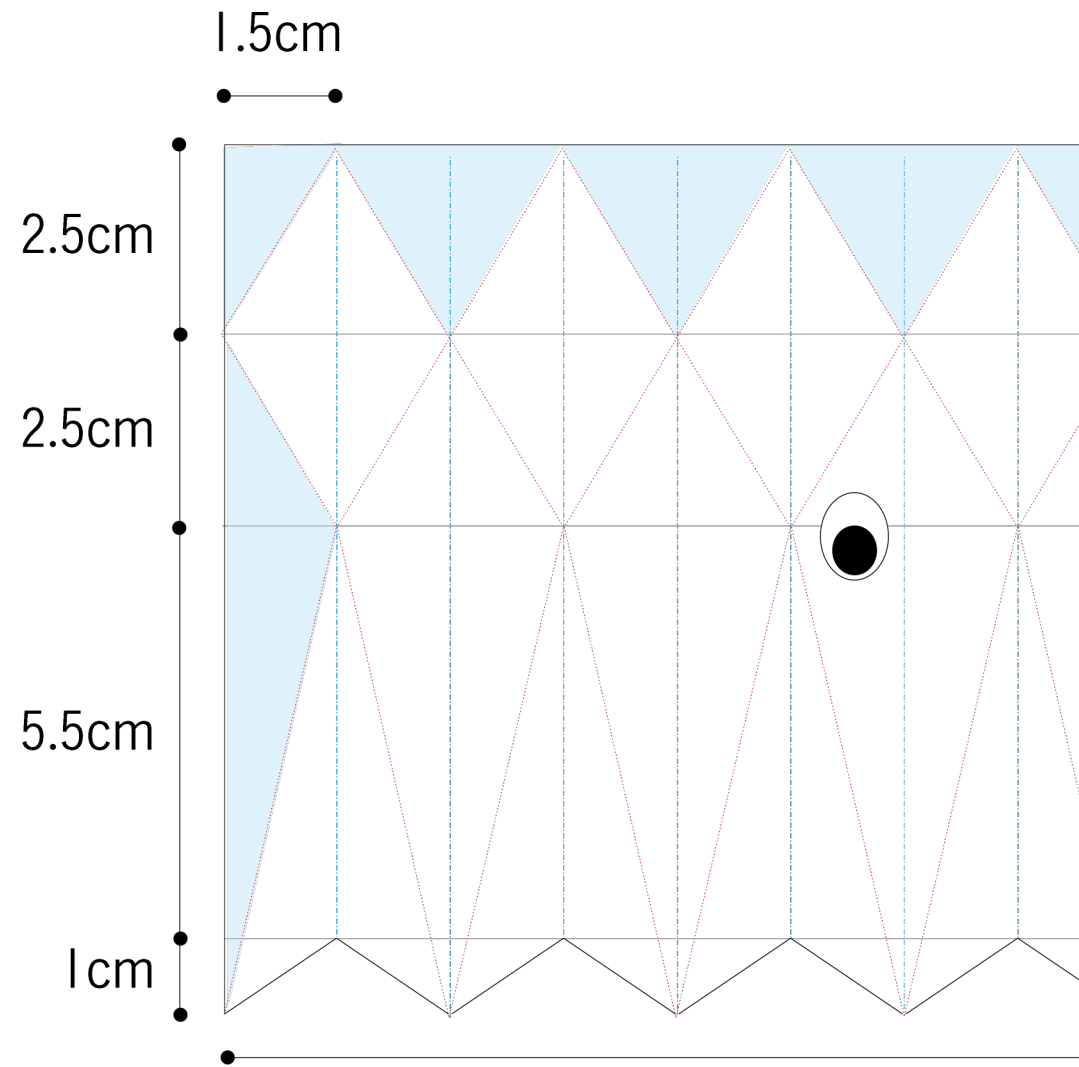

型紙

おばけのランタン

- 山折り
- 谷折り
- 切り取り線
- のりしろ

33cm

11.5cm