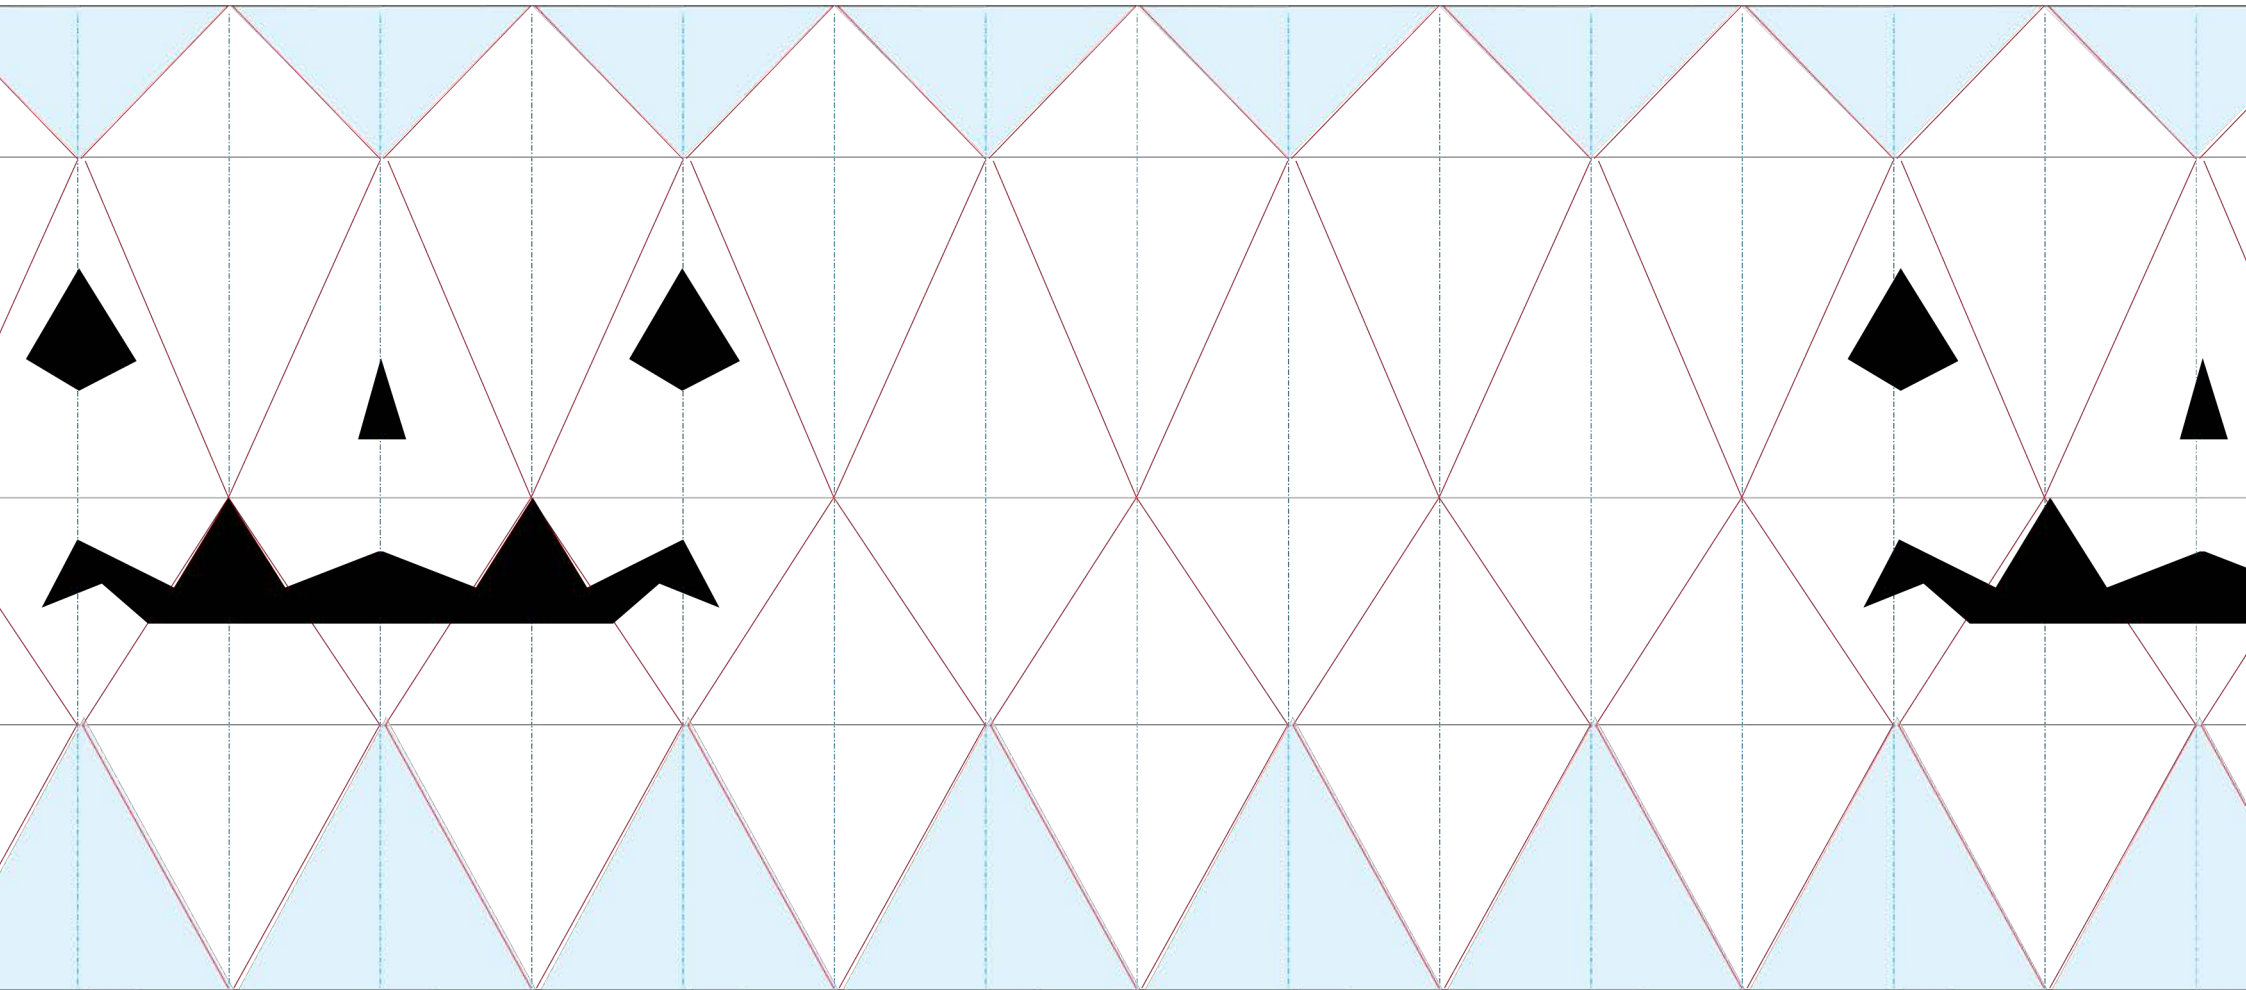

型紙

かぼちゃのランタン

山折り

谷折り

切り取り線

のりしろ

56cm

13cm