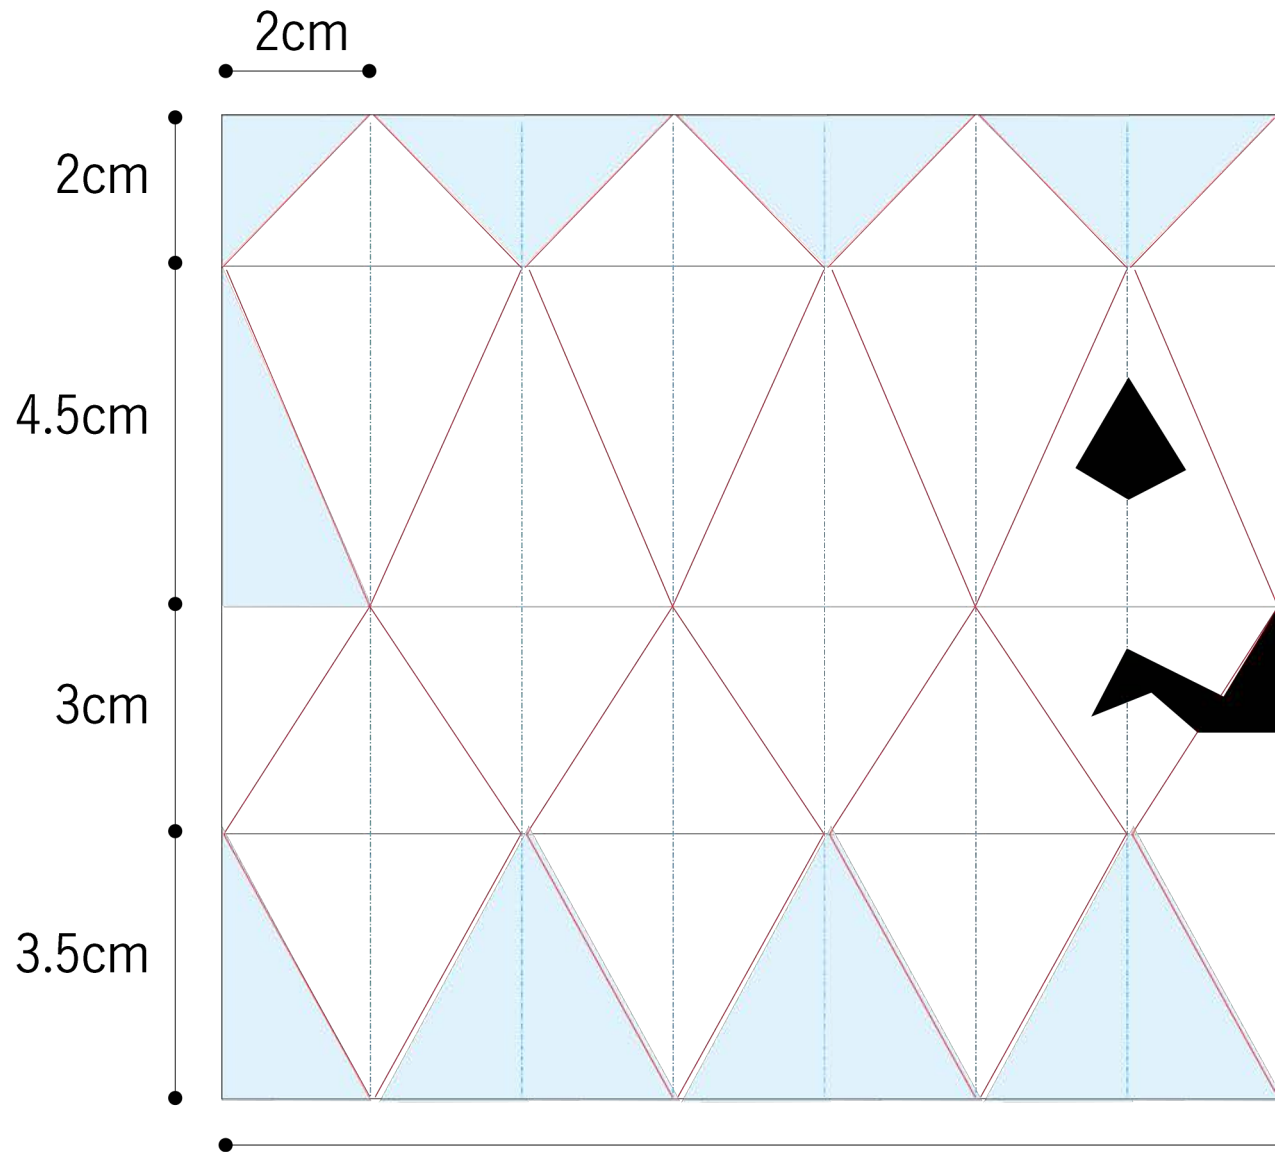

型紙

かぼちゃのランタン

山折り

谷折り

切り取り線

のりしろ

56cm

13cm