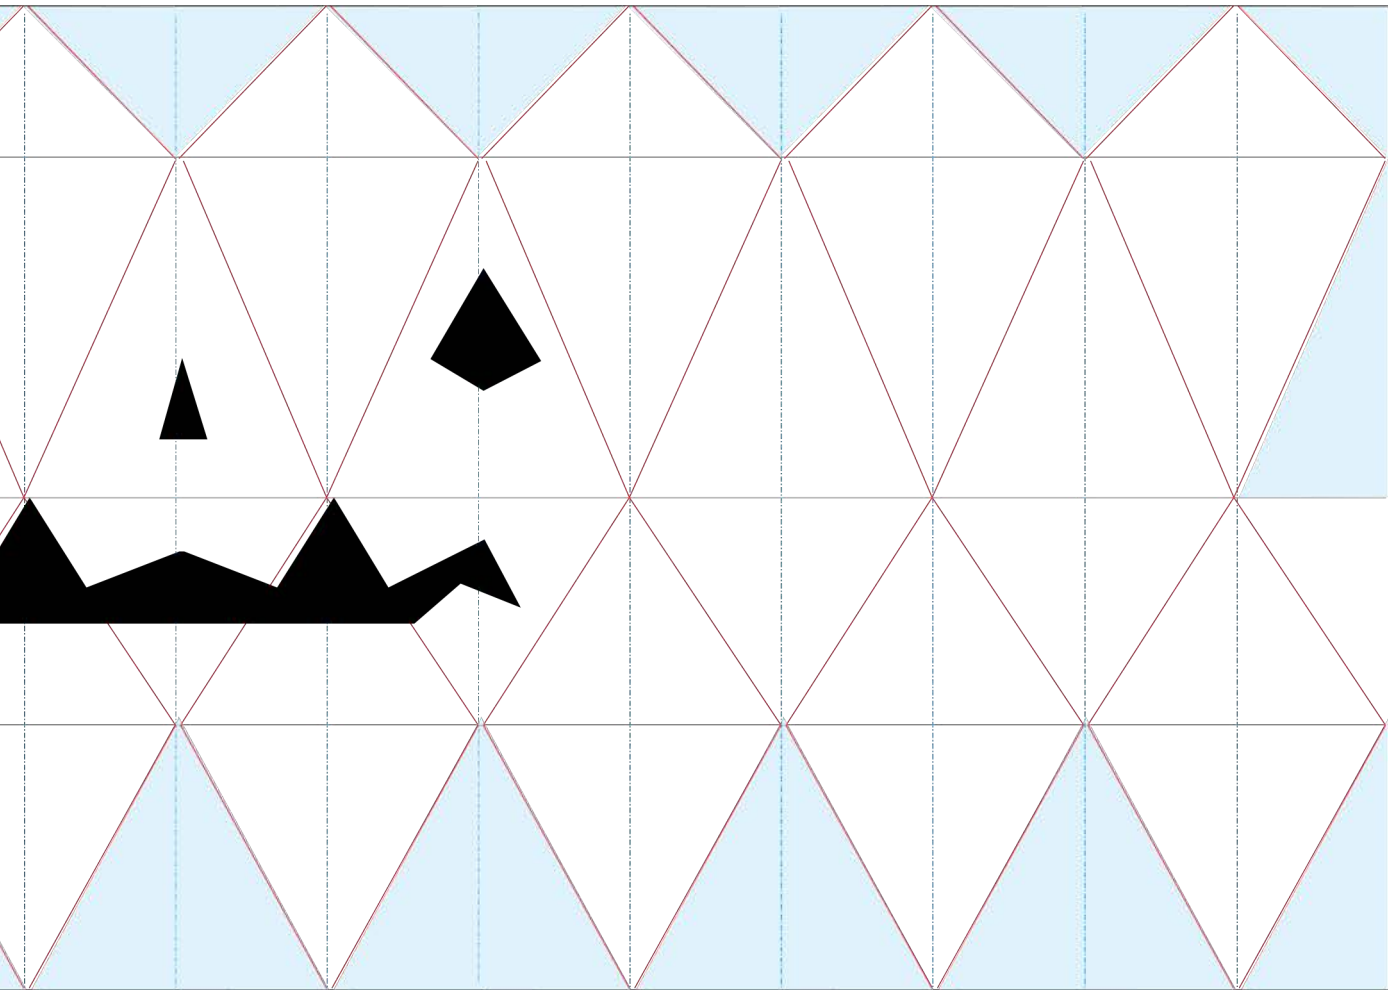

型紙

かぼちゃのランタン

山折り

谷折り

切り取り線

のりしろ

56cm

13cm